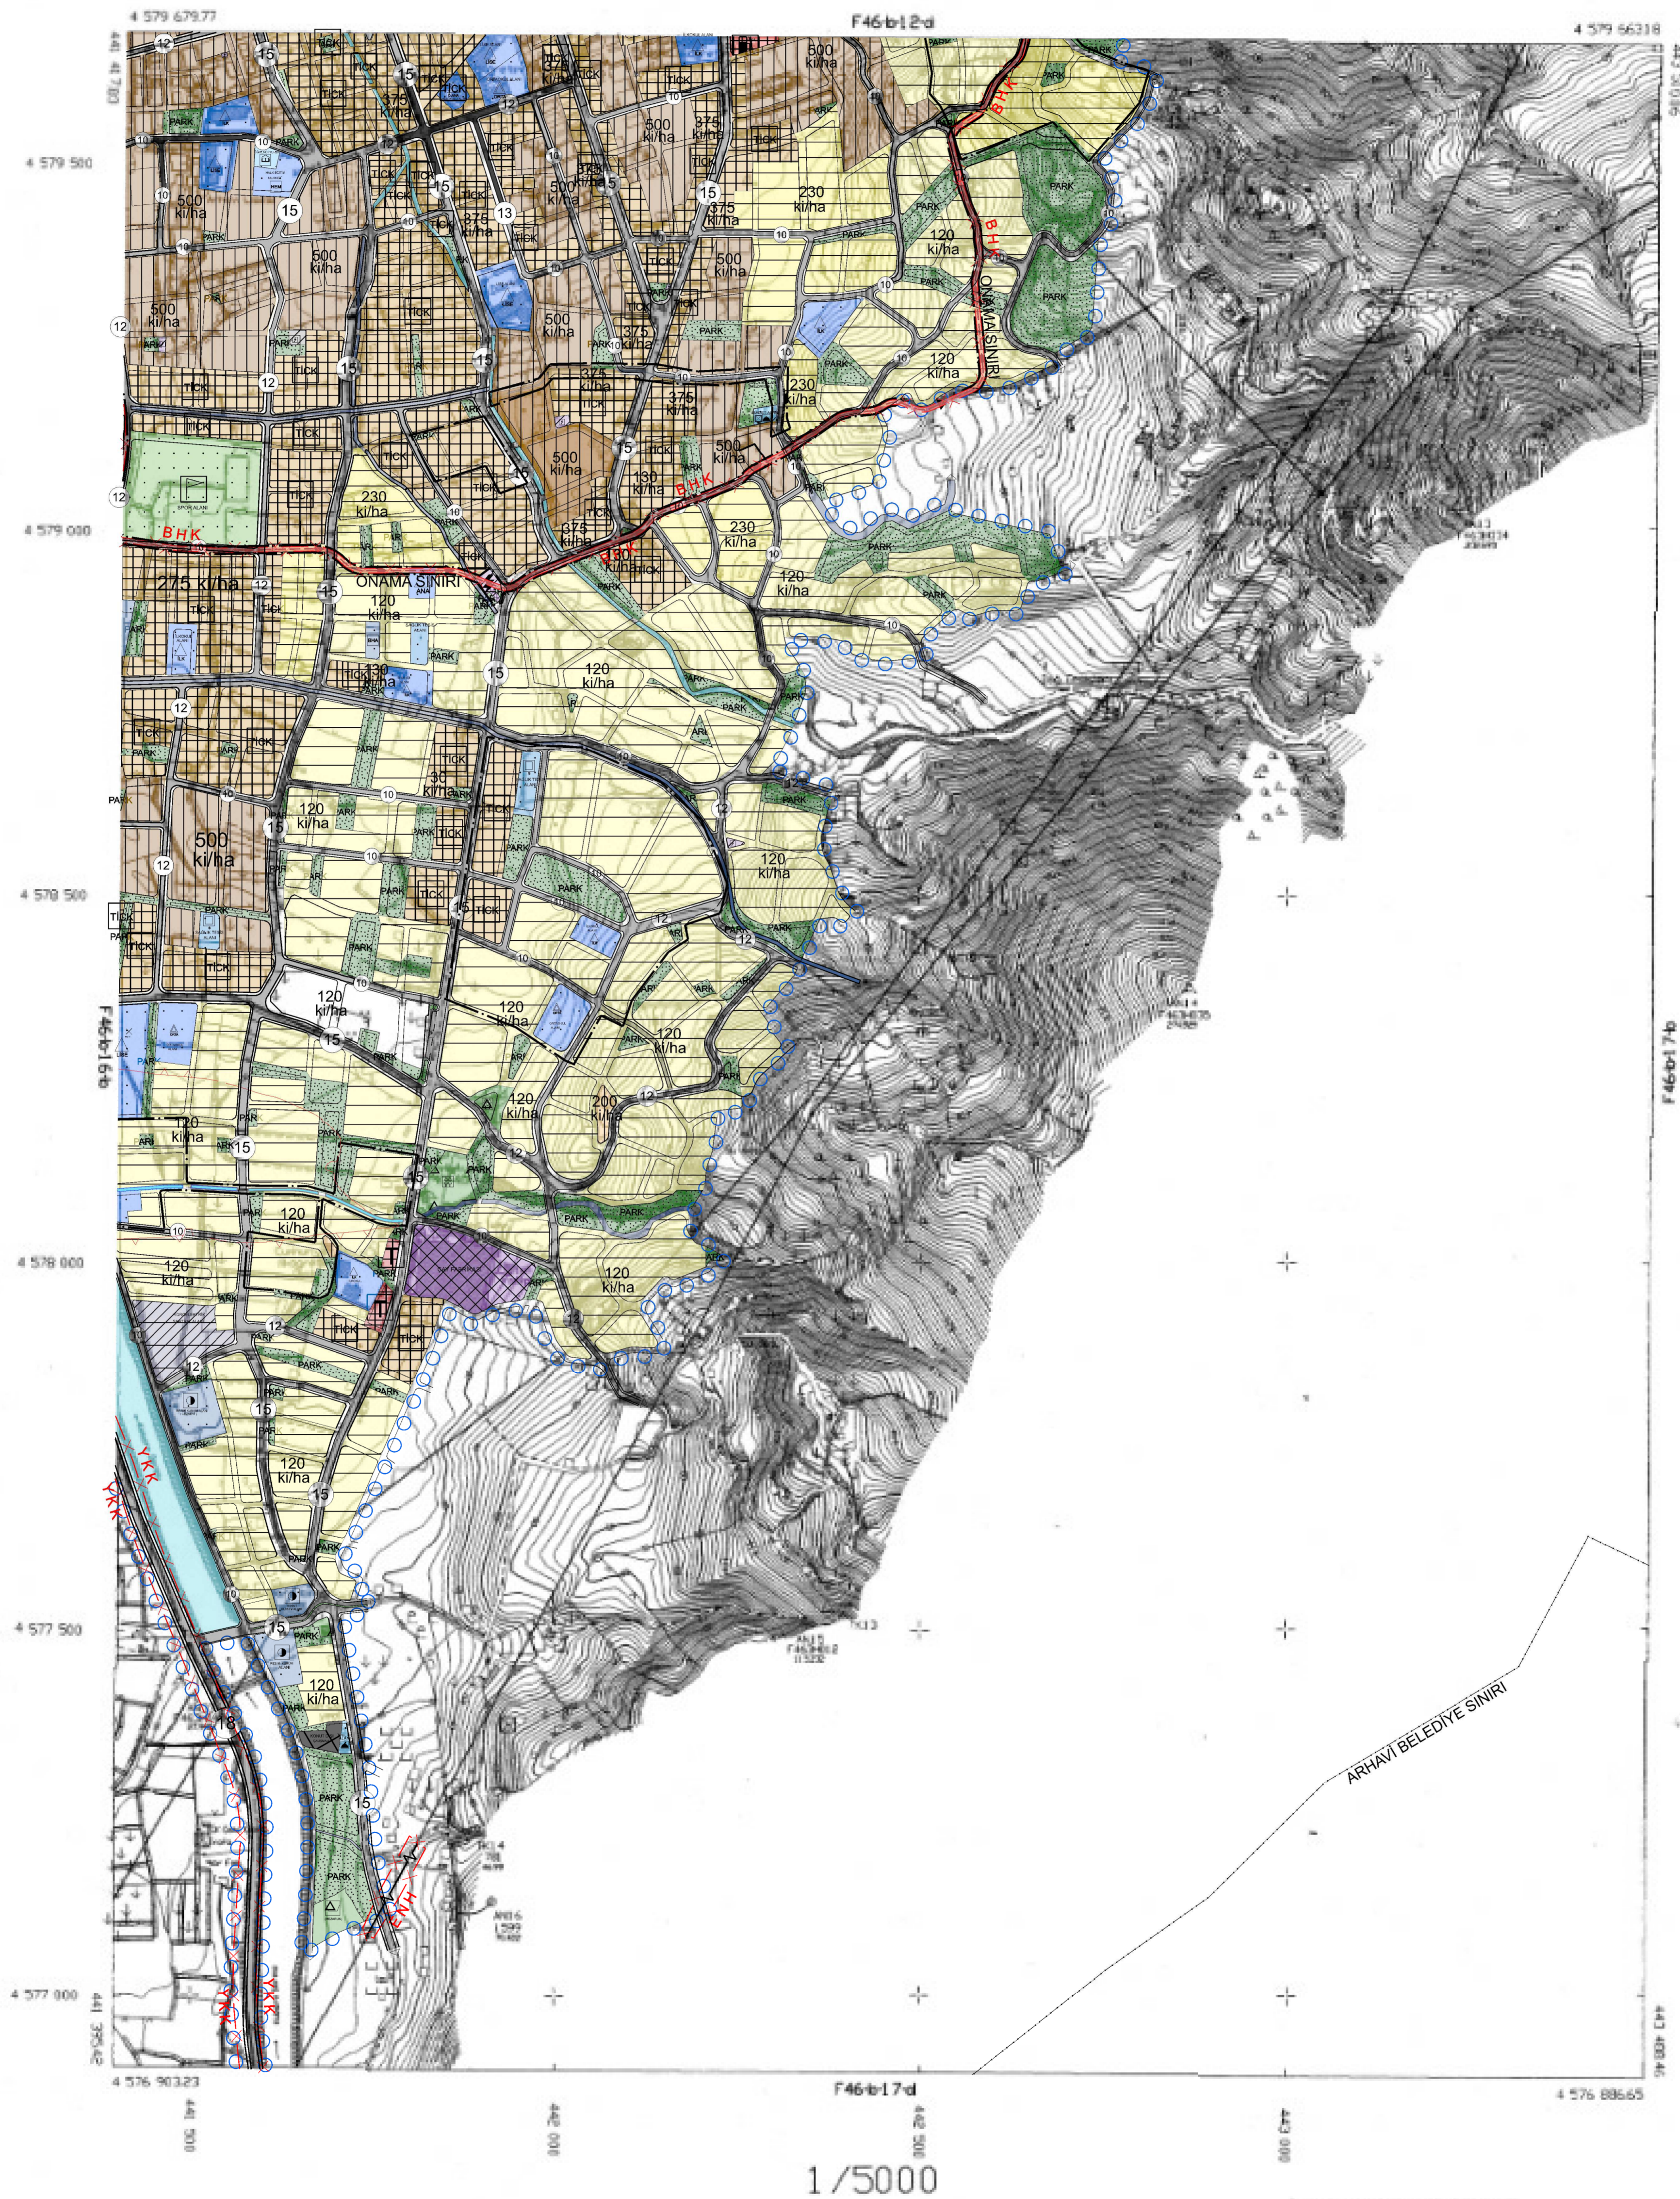

ARHAVI
CARTVIND
F46-b-17-a

ELİF CANER
A. SİDİK TİRTA Hİ
HARİTA MÜHÜRÜ BAŞKANI

ARHAVI F46-b-17-a
CARTVIND

1/5000
MÜHÜR - İZİN ALINMADAN HARİTA KOPYASI YAPILMASI İÇİN İZİN ALINMALI
01/04/2008