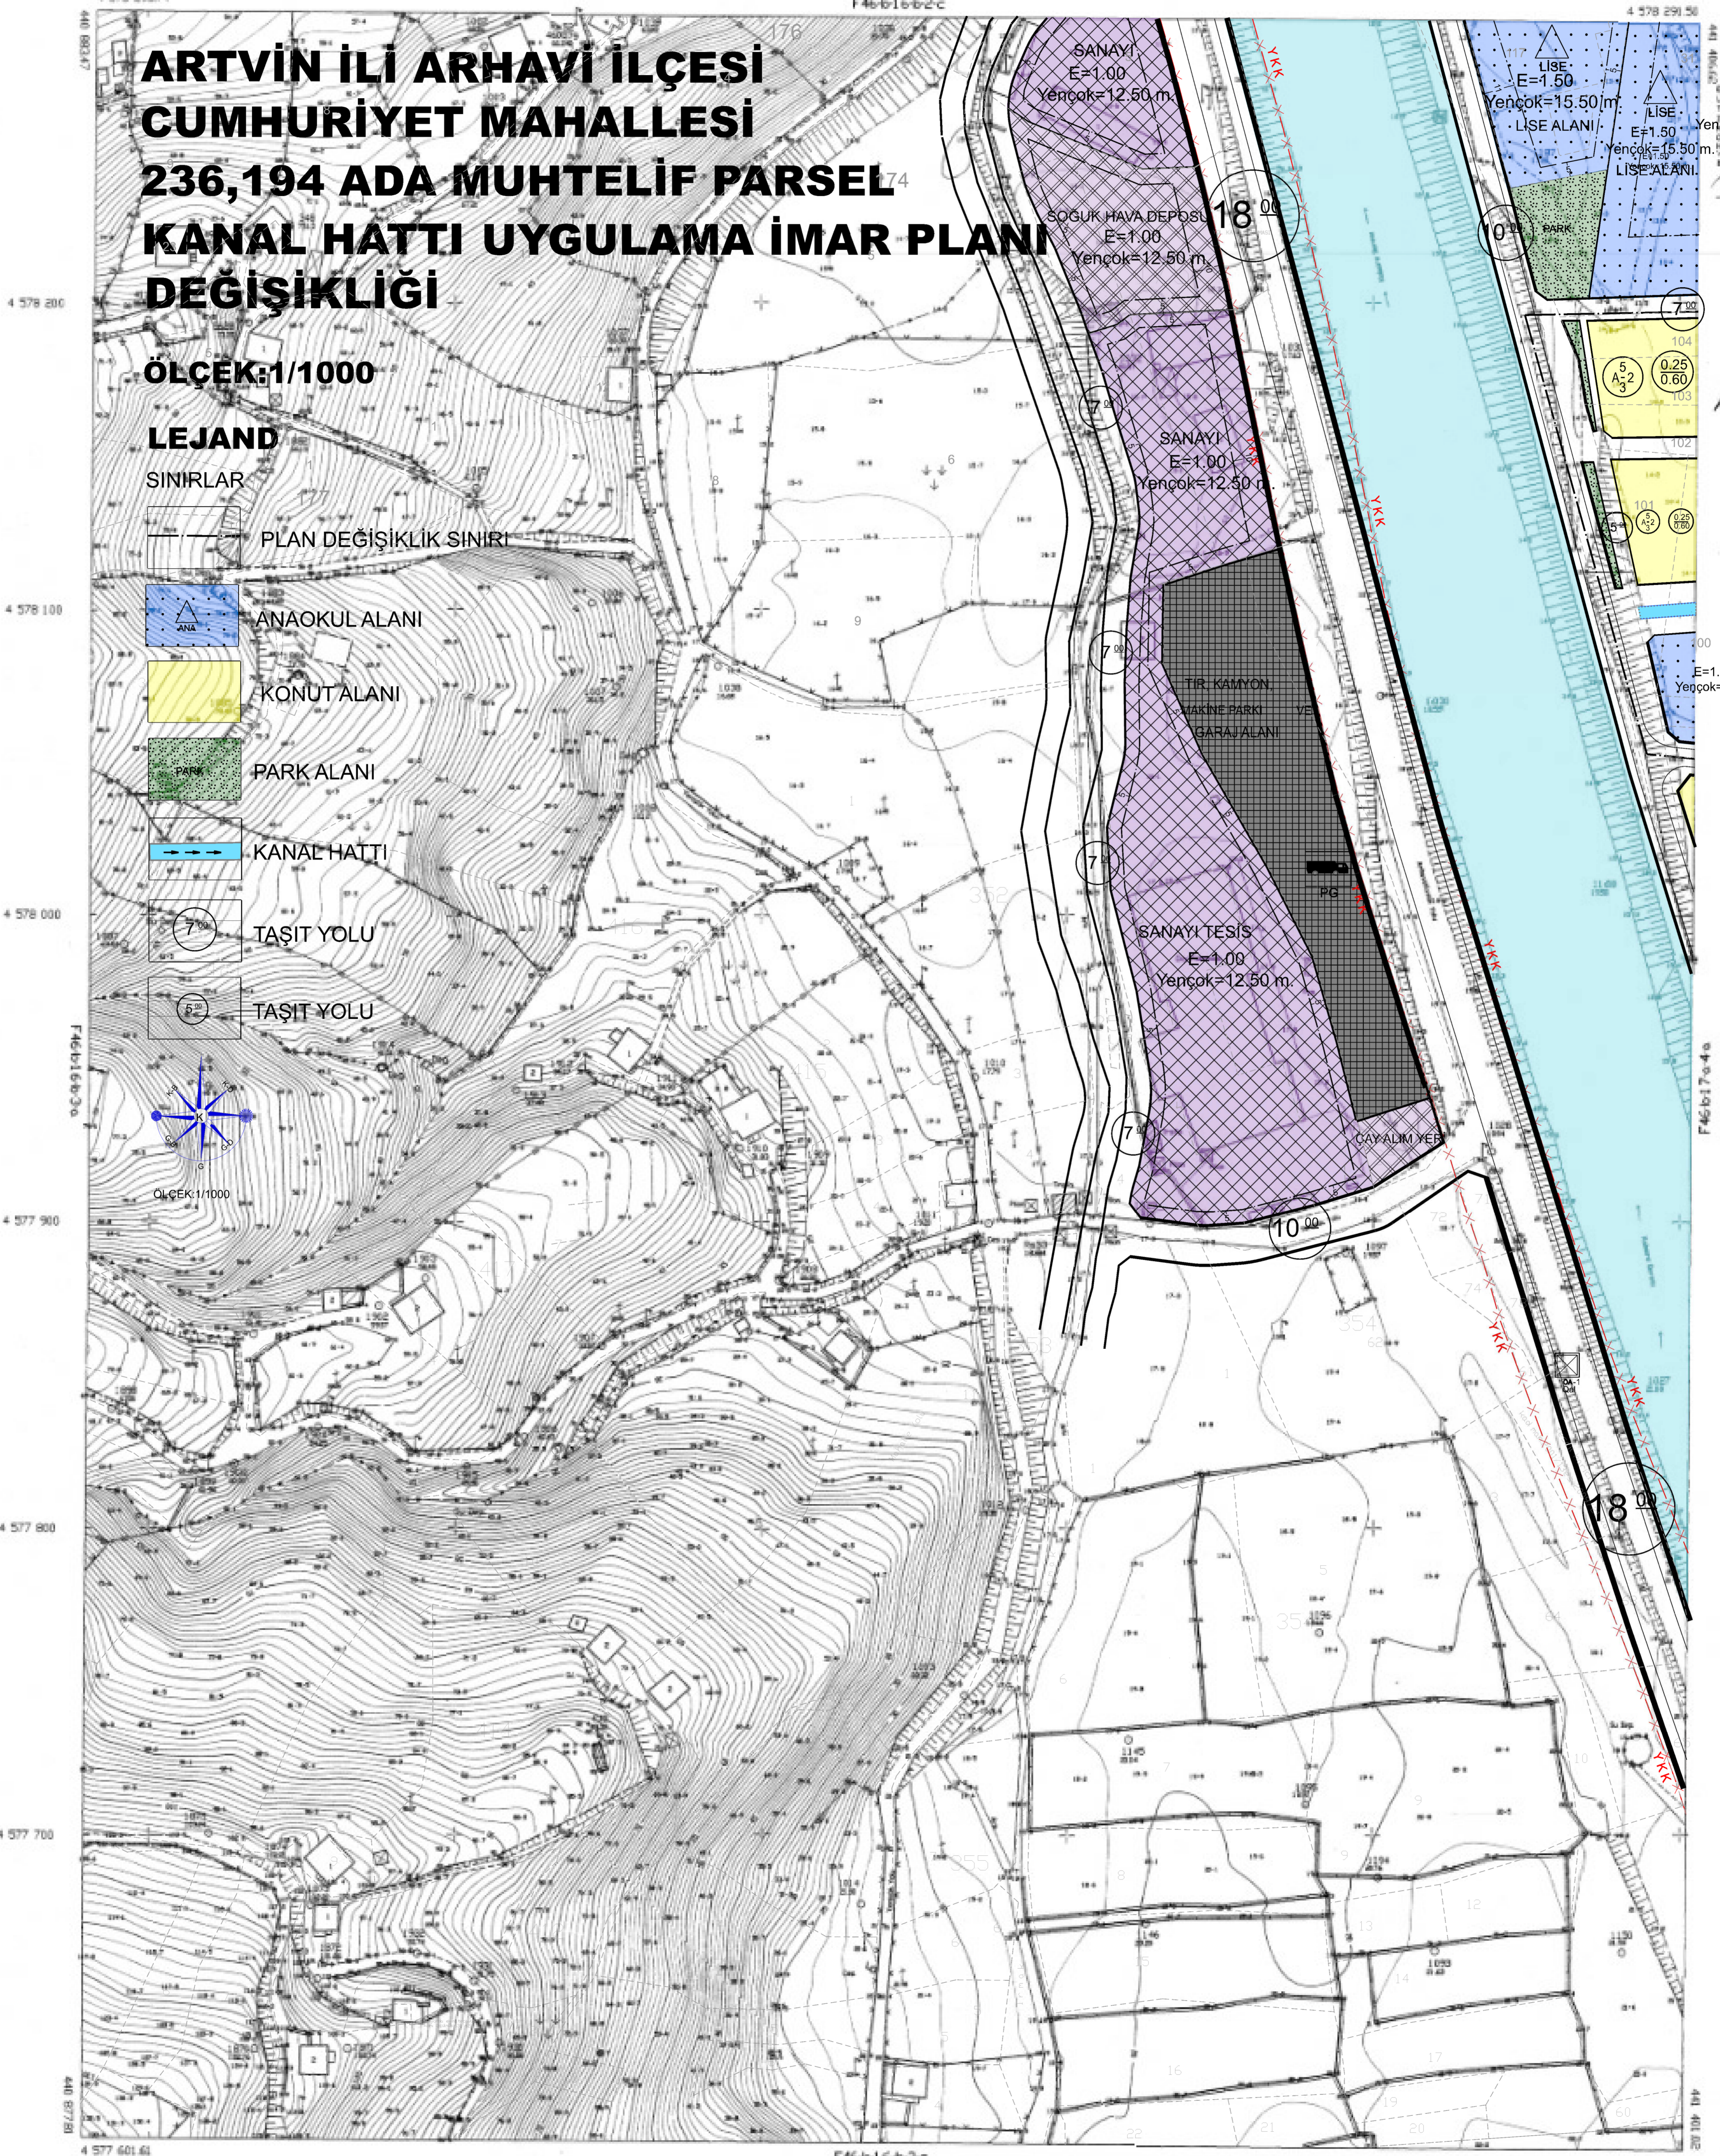

**ARTVİN İLİ ARHAVI İLÇESİ
CUMHURİYET MAHALLESİ
236,194 ADA MUHTELİF PARSEL
KANAL HATTI UYGULAMA İMAR PLANI
DEĞİŞİKLİĞİ**

ÖLÇEK: 1/1000

LEJAND

SINIRLAR

PLAN DEĞİŞİKLİK SINIRI

ANAOKUL ALANI

KONUT ALANI

PARK ALANI

KANAL HATTI

TAŞIT YOLU

TAŞIT YOLU

ÖLÇEK: 1/1000

İLİ VE İLÇESİ İZLENİMLERİNE İHTİŞAAT VERİLMİŞTİR.